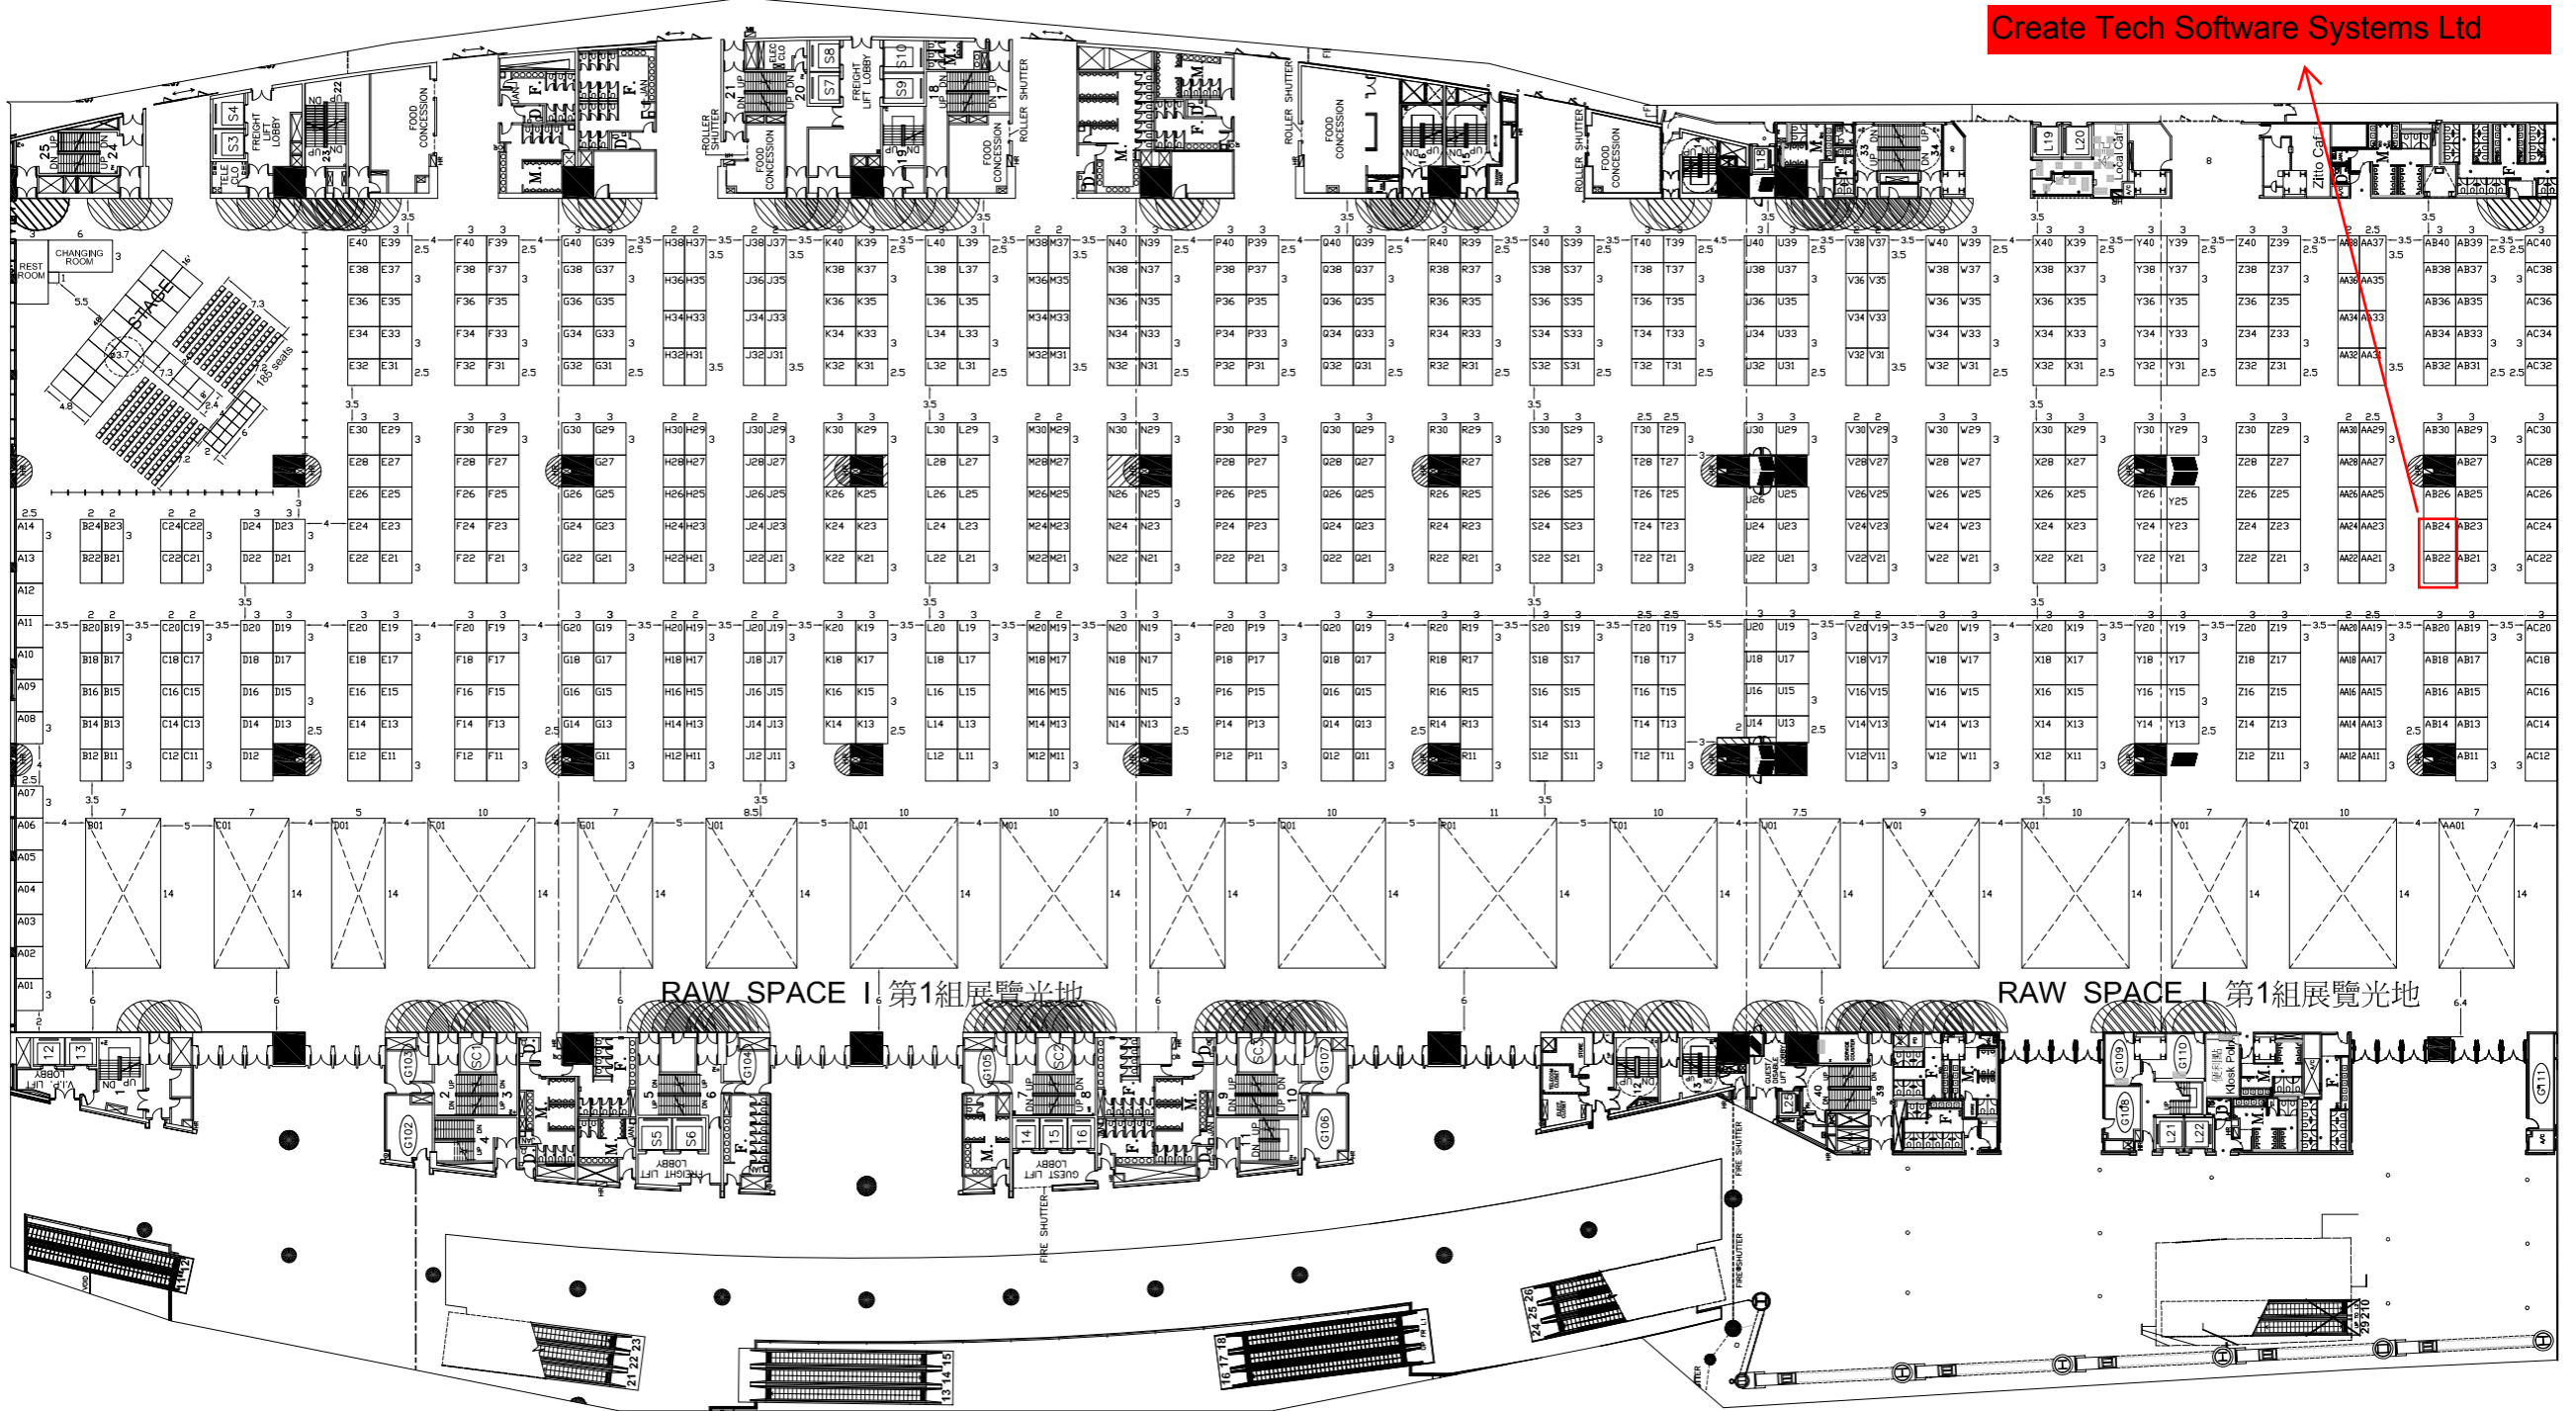

Create Tech Software Systems Ltd

香港電腦商會保留修訂此平面圖之最終決定權
CHKCI reserves the right for amending the floorplan.